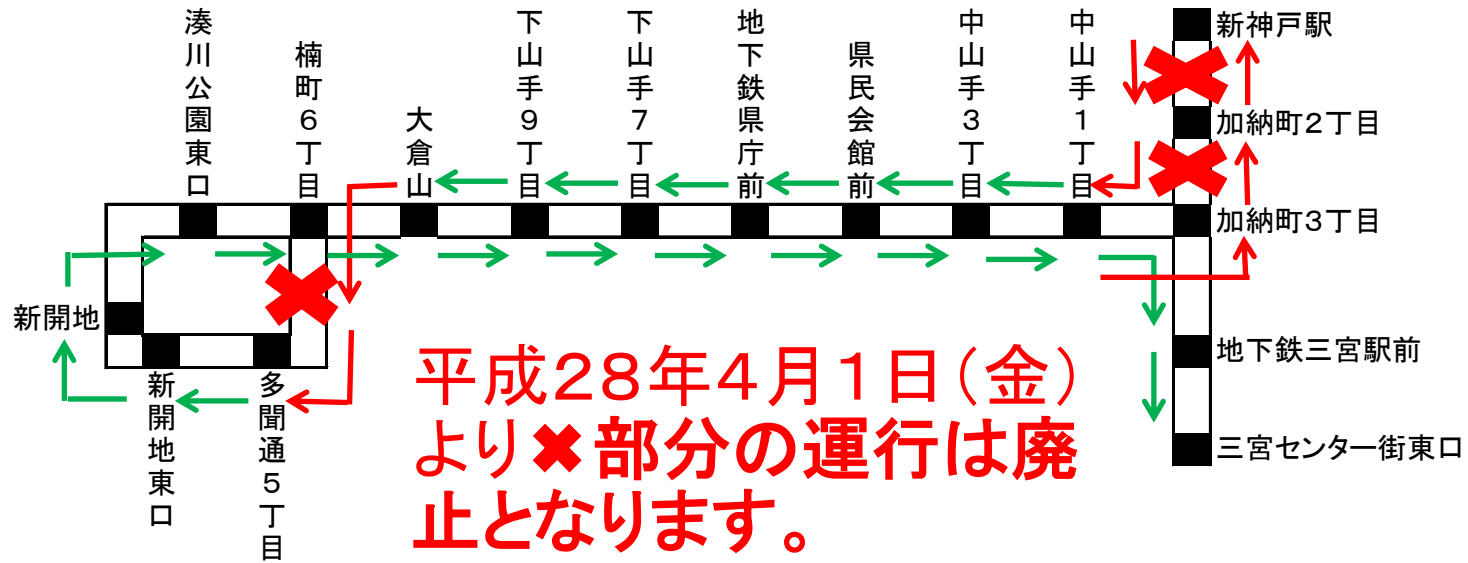

神戸交通振興バス「山手線」運行ルート変更のお知らせ

(変更前)

(変更後)