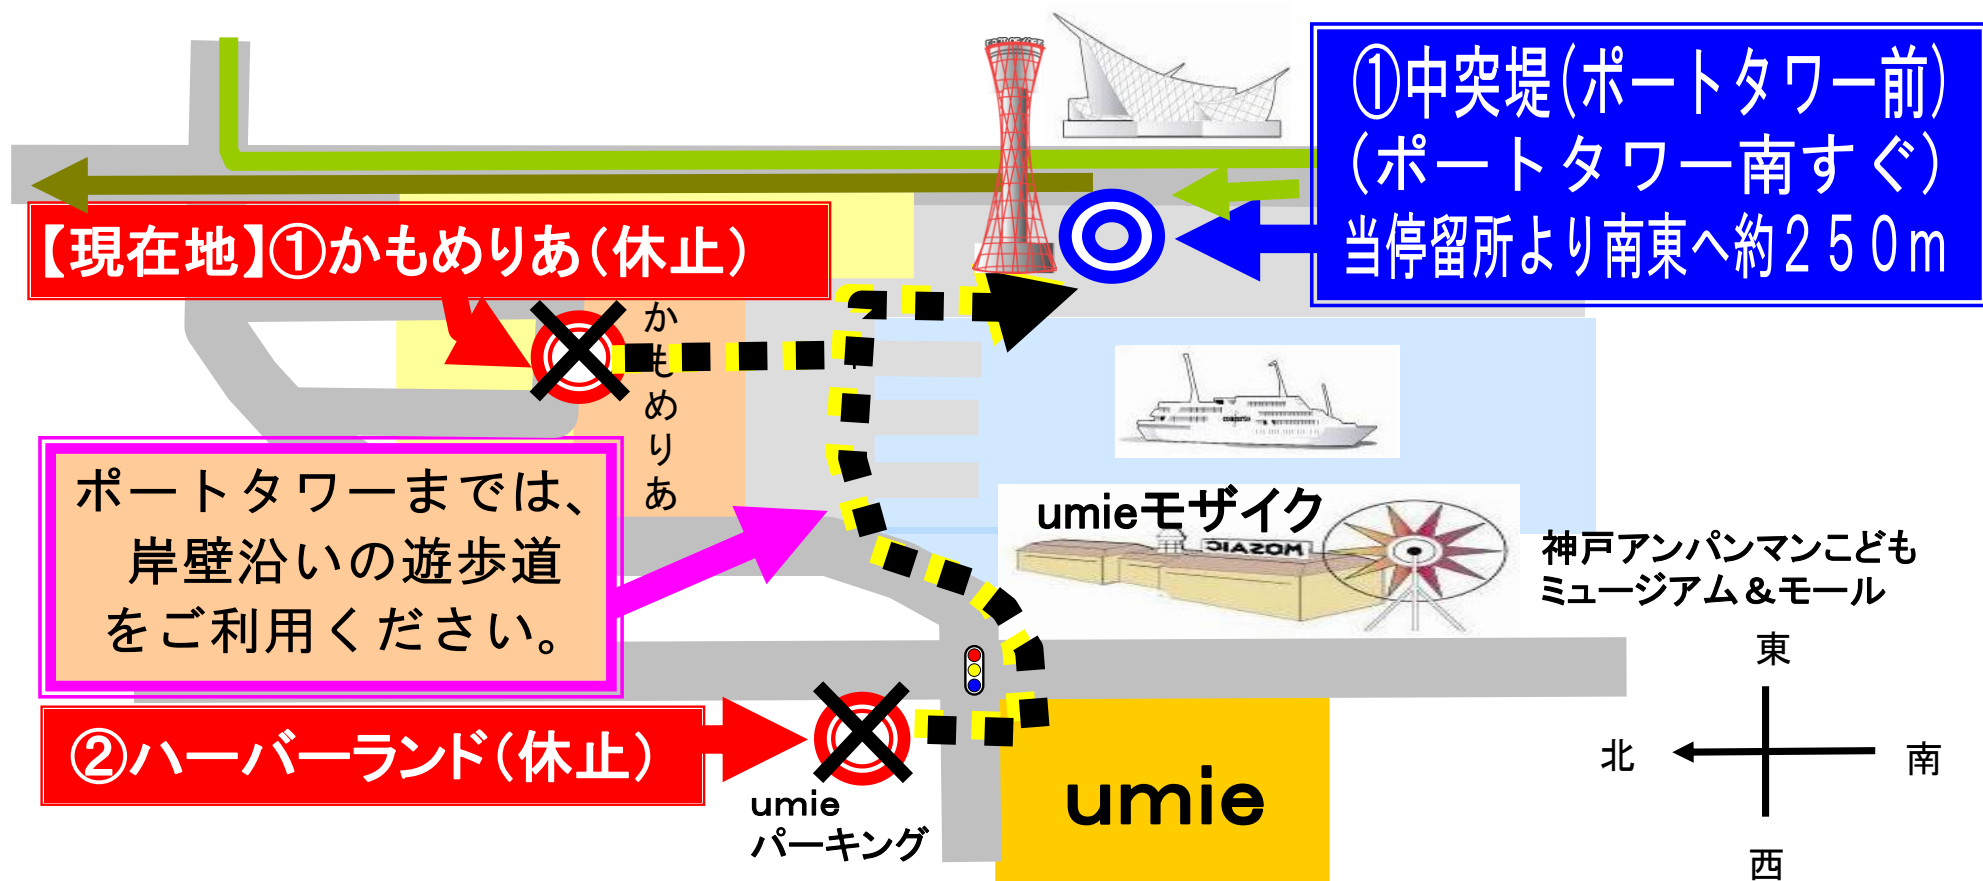

当停留所一部時間帯の休止のお知らせ

きたる、5月26日(土)は、「湊川神社 楠公武者行列」に伴う交通規制のため、以下の一部時間帯について、当停留所を休止します。

【上記時刻表の×印の時間にバスはまいません】

※概ね13時から16時まで 休止します。

※上記時刻表の×印の時間は、「①中突堤(ポートタワー前)」をご利用くださ

ご不便をおかけいたしますが、交通規制時間帯は「①中突堤(ポートタワー前)」をご利用ください。

当停留所一部時間帯の休止のお知らせ

きたる、5月26日(土)は、「湊川神社 楠公武者行列」に伴う交通規制のため、以下の一部時間帯について、当停留所を休止します。

【上記時刻表の×印の時間にバスはまいりません】

※概ね13時から16時まで 休止します。

※上記時刻表の×印の時間は、「①中突堤(ポートタワー前)」をご利用くださ

ご不便をおかけいたしますが、交通規制時間帯は「①中突堤(ポートタワー前)」をご利用ください。