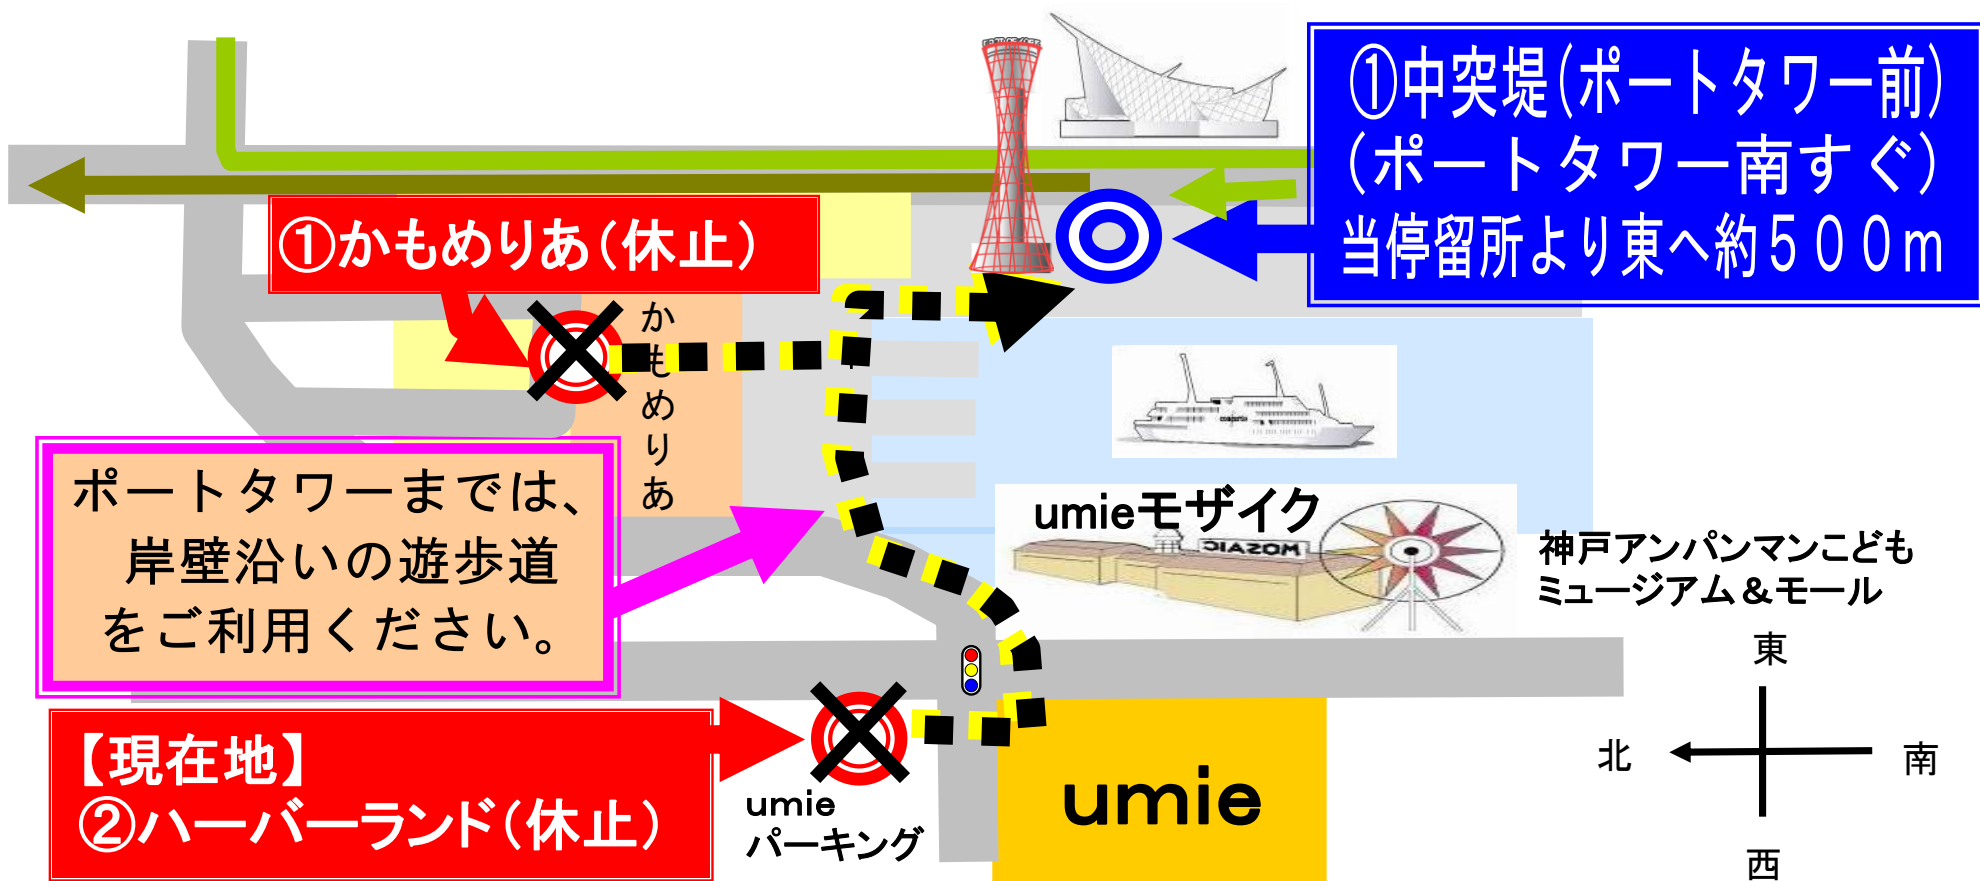

当停留所一部時間帯の休止のお知らせ

きたる、5月26日(土)は、「湊川神社 楠公武者行列」に伴う交通規制のため、以下の一部時間帯について、当停留所を休止します。

【上記時刻表の×印の時間にバスはまいません】

※概ね13時から16時まで 休止します。

※上記時刻表の×印の時間は、「①中突堤(ポートタワー前)」をご利用くださ

ご不便をおかけいたしますが、交通規制時間帯は「①中突堤(ポートタワー前)」をご利用ください。

当停留所一部時間帯の休止のお知らせ

きたる、5月26日(土)は、「湊川神社 楠公武者行列」に伴う交通規制のため、以下の一部時間帯について、当停留所を休止します。

【上記時刻表の×印の時間にバスはまいりません】

※概ね13時から16時まで 休止します。

※上記時刻表の×印の時間は、「①中突堤(ポートタワー前)」をご利用くださ

ご不便をおかけいたしますが、交通規制時間帯は「①中突堤(ポートタワー前)」をご利用ください。